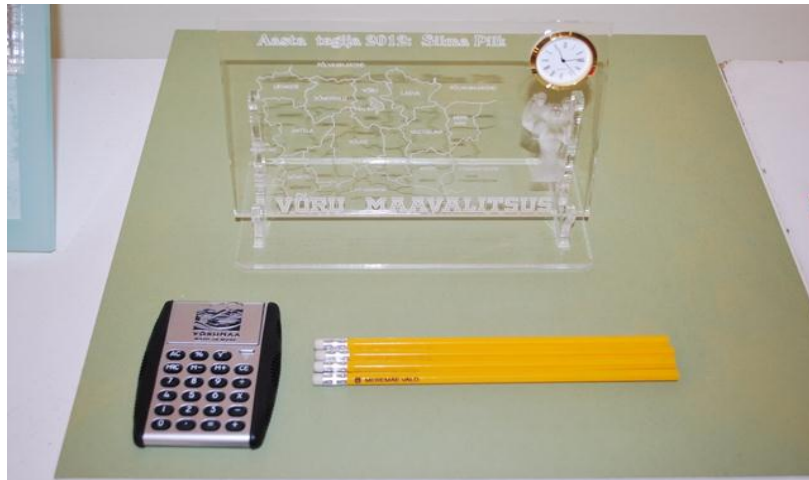

Maavalitsuse meeneplaat kellaga, graveeringuga kalkulaator, graveeringuga pliats ja valguspilt Vastseliina lossivaremetest termomeetriga
Mainer Järvelill: 514 7199, mainer.jarvelill@gmail.com