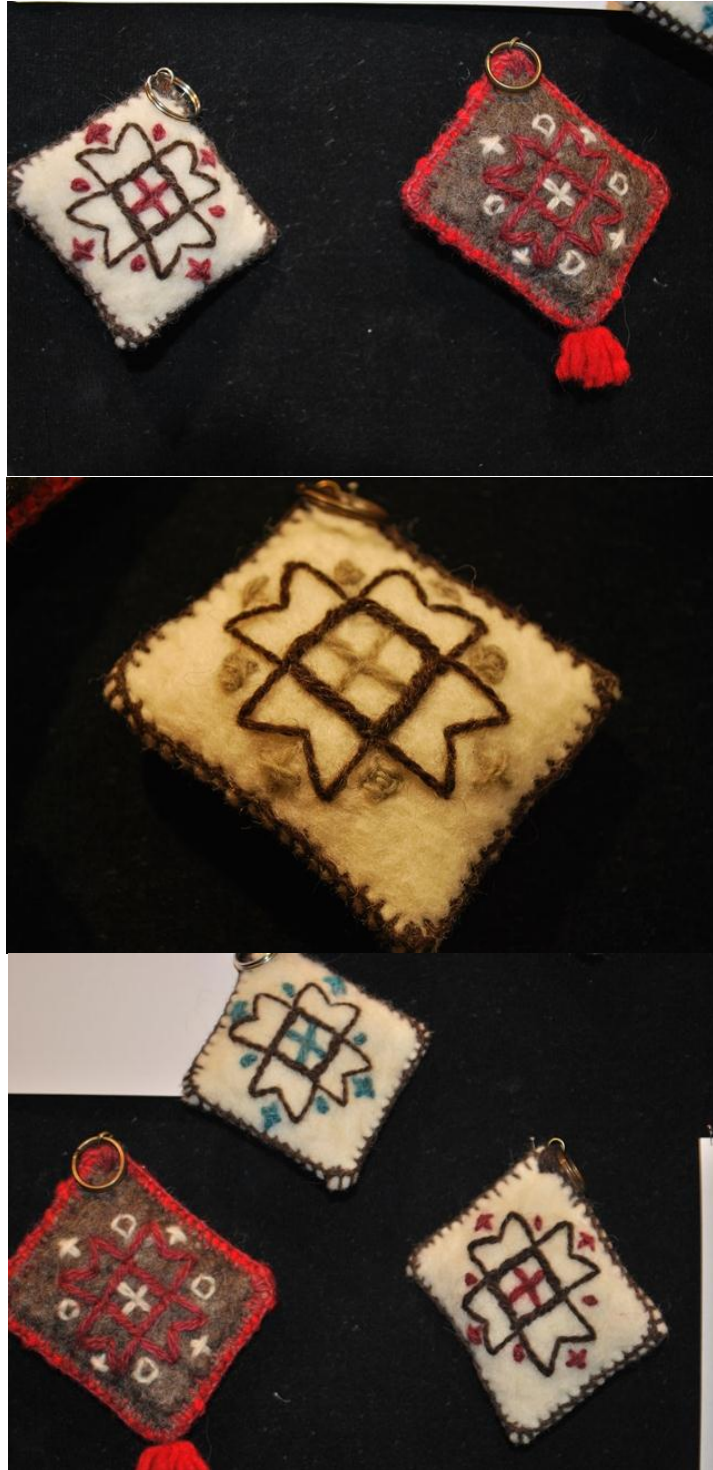

Rõuge- kirjaline võtmehoidja

Helen Kivisild: 5691 9805, helen.kivisild@hotmail.ee