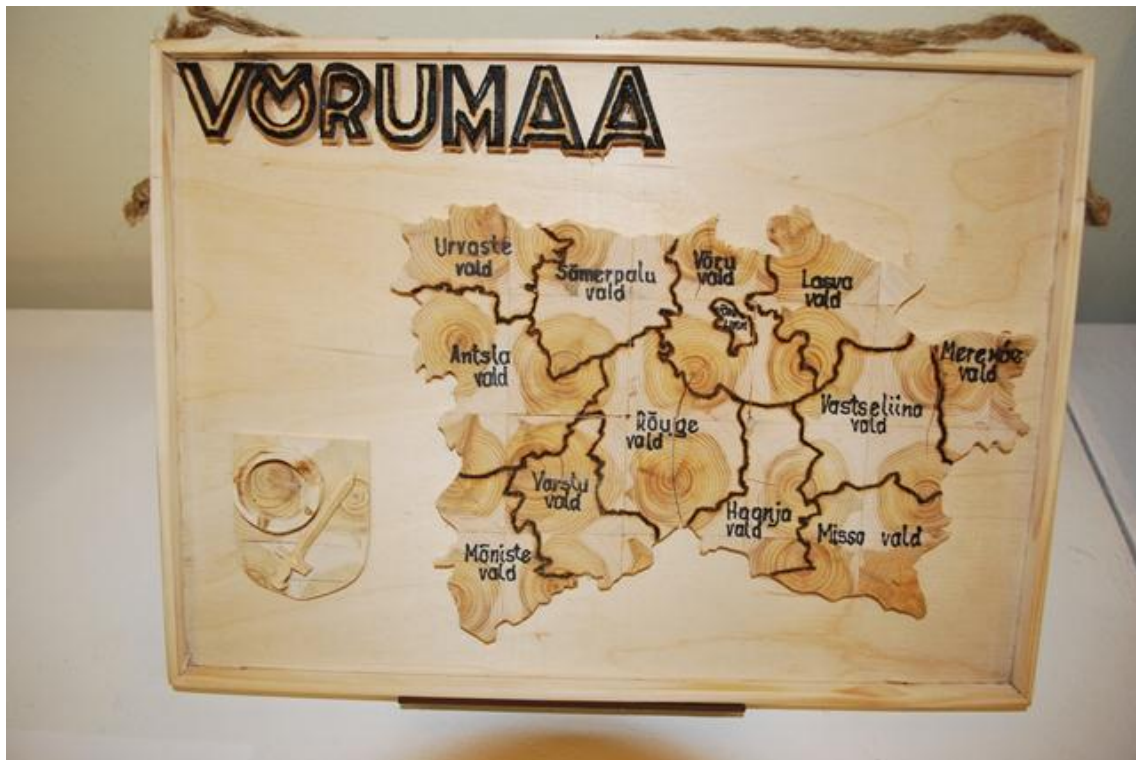

ERIPREEMIA Puidust pusle „Võrumaa“
Külmkapimagnet
Viljar Repp: 505 1407, viljar@infano.eu

Võrumaa kaart + logo puust, Võrumaa logod puust
Lembit Allikas: 5647 2976, lembit@kadas.eu

Sepistatud hoburaudsõled