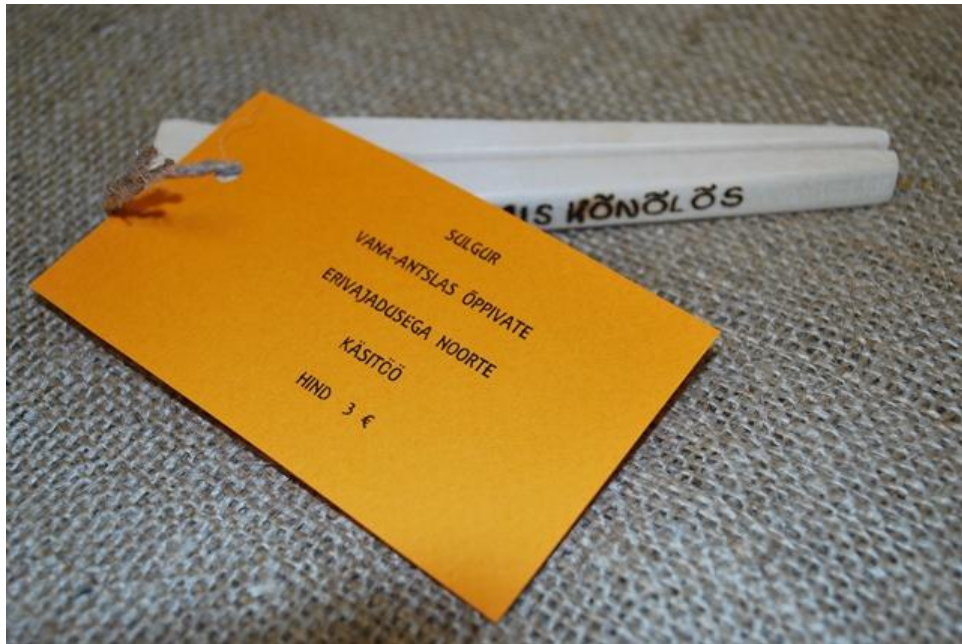

MTÜ NÄPUTÜÜSELTSI ERIPREEMIA Sulgur
MTÜ Vana-Antsla Noored: 5620 4050, elinlihten@gmail.com