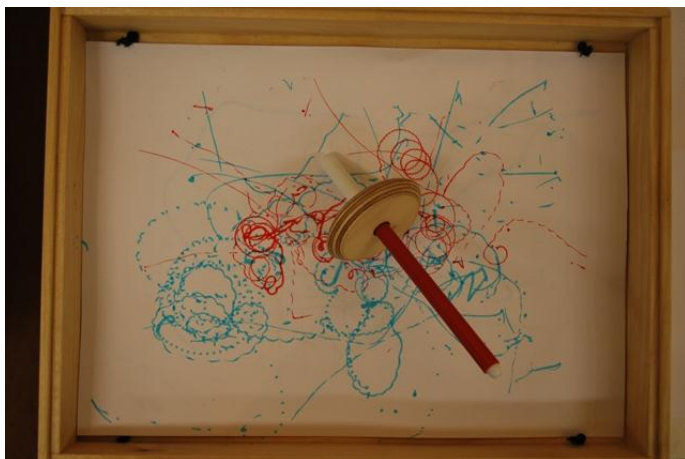

ERIAUHIND Mäng Kullaketrajad
ESINDUSMEENE I KOHT JA PUBLIKU LEMMIK Kimmas kamaks: kama kausid, lusikad, kama
Ahti Parijõgi: 514 6356, sujur@sujur.ee